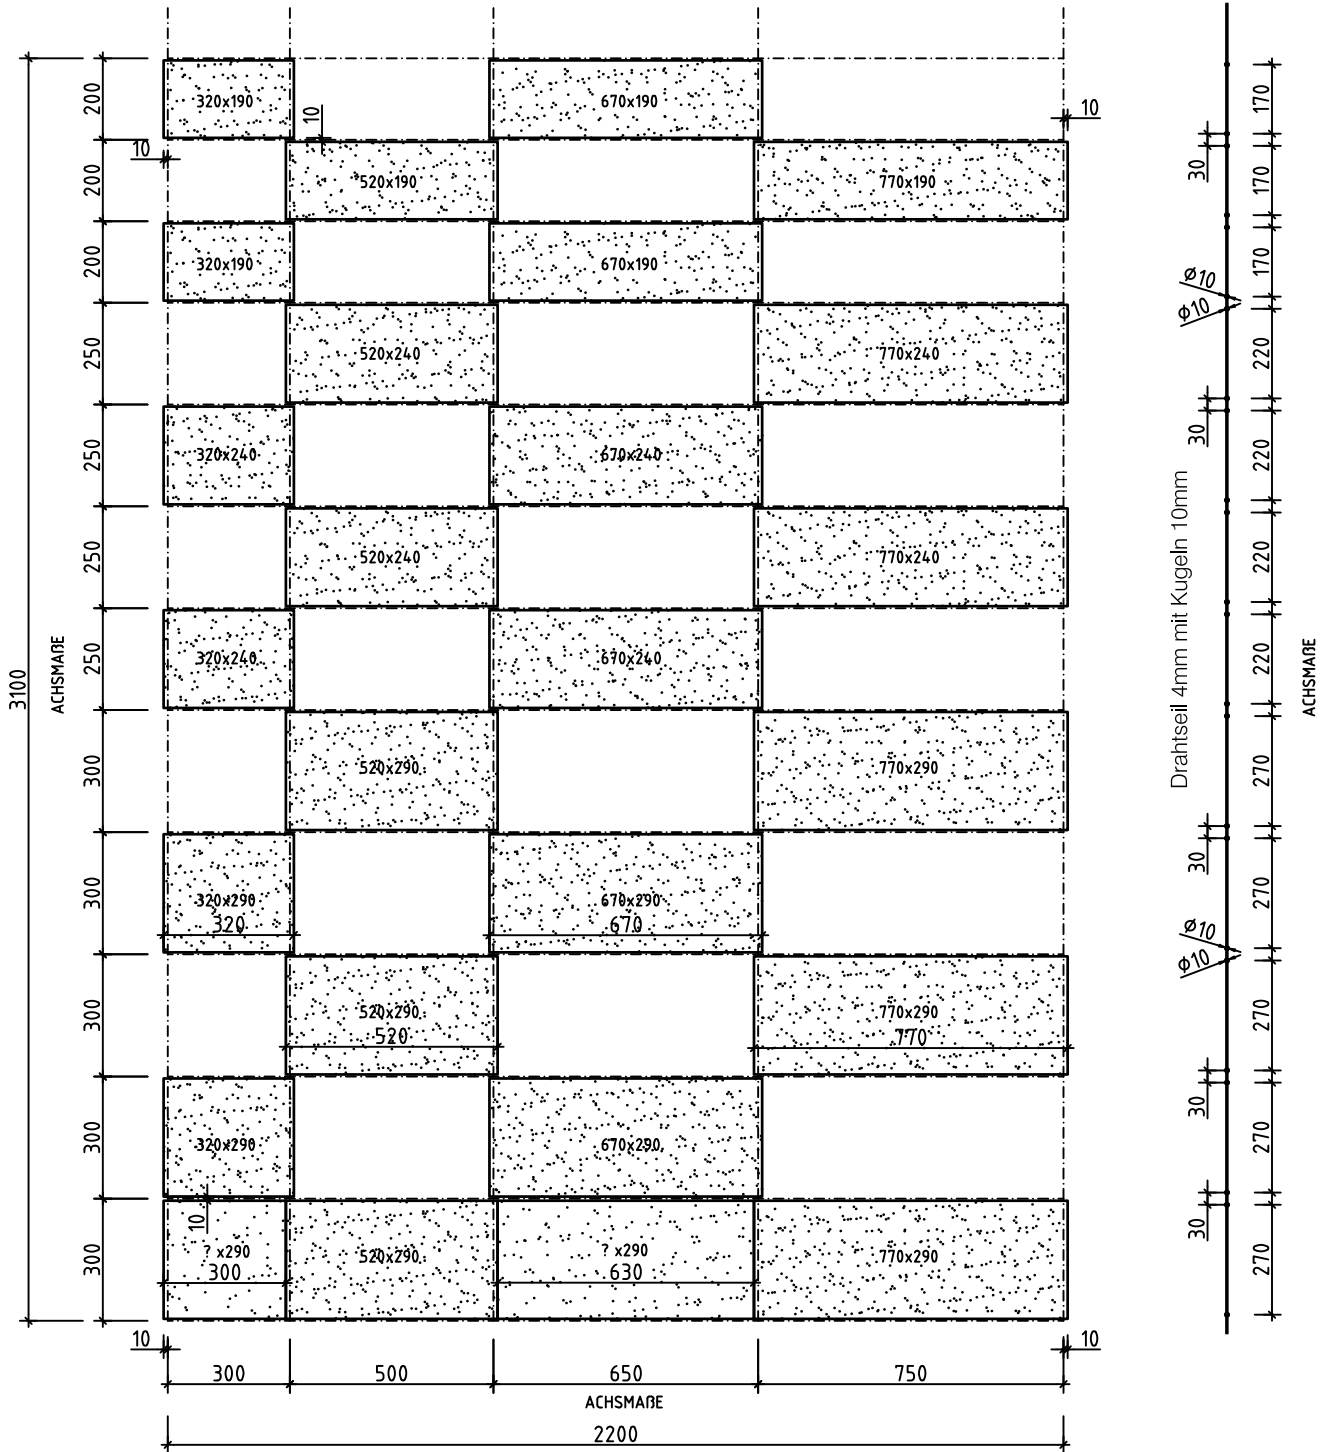

FASSADE GITTERNETZ  
Stahlrahmen mit Drahtseilen

ANSICHT

- 2 St Platten 320x190mm
- 1 St Platten 520x190mm
- 2 St Platten 670x190mm
- 1 St Platten 770x190mm

- 2 St Platten 320x240mm
- 2 St Platten 520x240mm
- 2 St Platten 670x240mm
- 2 St Platten 770x240mm

- 3 St Platten 320x290mm
- 3 St Platten 520x290mm
- 3 St Platten 670x290mm
- 3 St Platten 770x290mm