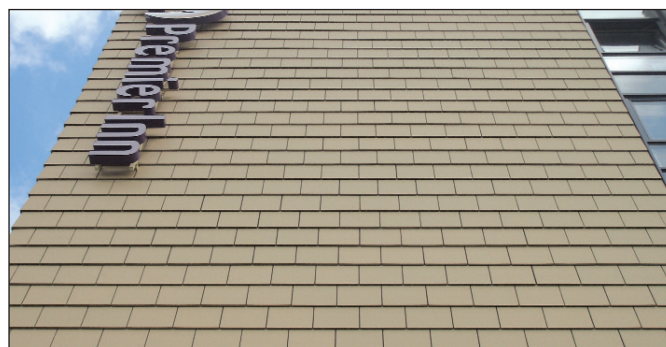

Für die Architektur der Zukunft!

MOEDING Fassadensystem

- ☒ hohe Gestaltqualität
- ☒ einfache Anwendung
- ☒ individuelle Formatanpassung
- ☒ kombinierbar mit allen MOEDING - Sonderformaten