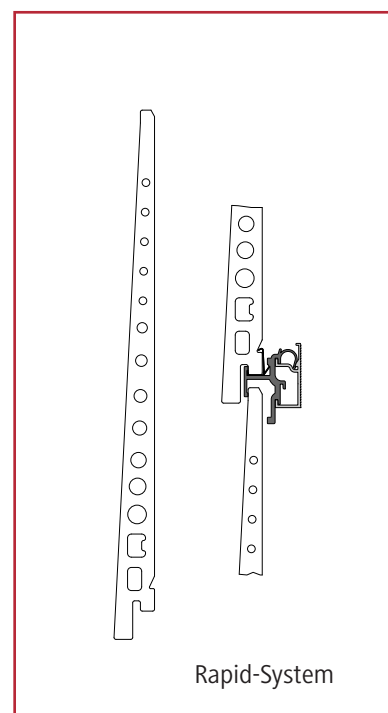

ALPHATON[®] Sonderoberfläche - Schindelfassade

Die Schindelfassade ist nur eine unter vielen Sonderoberflächen aus dem ALPHATON[®]-Programm.

- _ Die horizontale Fuge ist durch die Überlappung der Schindelplatten völlig verdeckt.
- _ Aufgrund der Schattenbildung entsteht eine dreidimensionale Tiefenwirkung innerhalb der Fassadenfläche.
- _ Verschiedene Verbände lassen sich gestalterisch umsetzen.
- _ Die Schindelplatten lassen sich schnell und somit besonders wirtschaftlich mit dem Rapid-System montieren.
- _ Die Schindelplatten sind auch für das LONGOTON[®]-Fassadensystem lieferbar.