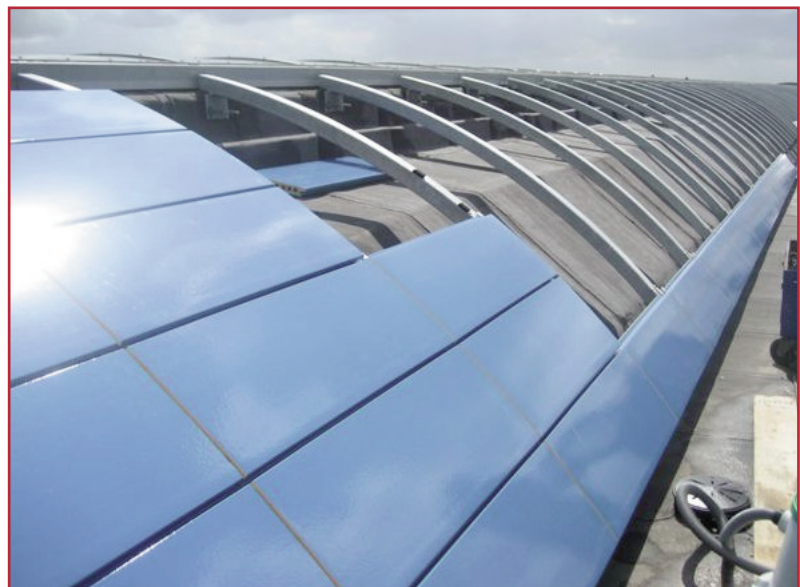

### Ein Dach so blau wie der Himmel.

Üblicherweise sind Dächer rot. Für das Scheringa Museum in Opmeer, Niederlande wünschte sich der Bauherr etwas ganz besonderes: Ein tonnenförmiges Dach aus großformatigen blau glasierten Ziegelplatten.

Die Farbe der Ziegelplatten sollte das Blau des Himmels wiedergeben. Zum Einsatz kommt eine himmelblau glasierte Longoton Platte. Die Glasurfarbe wurde speziell für dieses Objekt entwickelt. Um die tonnenförmige Dachform zu realisieren, ist die Platte mit einer nach Außen gewölbten Oberfläche (Radius ca. 4.000 mm) versehen. Die Montage erfolgt mittels Longoton Rapid Haltern auf vorgebogenen T-Profilen. Die Dichtebene des Daches liegt unter der Ziegelebene.